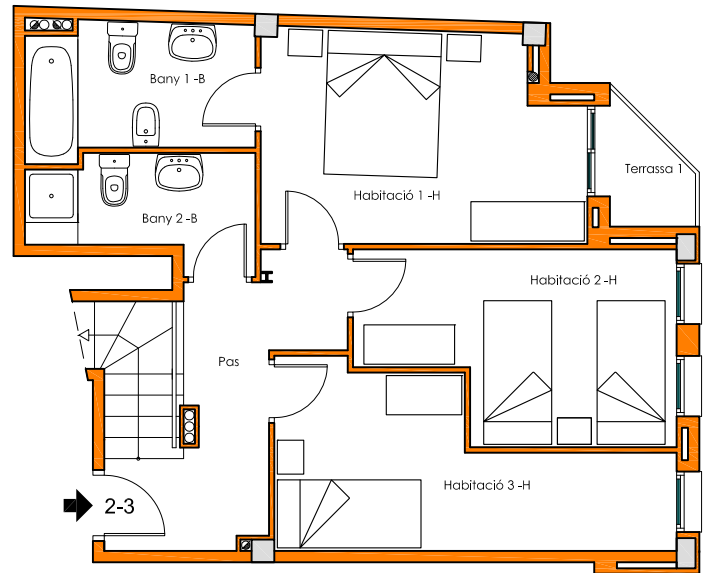

c/. FRANCESC MACIÀ

PLANTA SOTACOBERTA

2-3

PLANTA SEGONA		HABITATGE 2-3 (dúplex)			SUPERFÍCIE CONSTRUÏDA	
SUPERFÍCIE ÚTIL	Sup. M2	Vol. M3	I/v. M2	TOTAL		
Pas 1	6.58	16.45		93.15	109.20	
Habitació 1 - H	12.73	31.83	2.52			
Habitació 2 - H	9.60	24.00	1.92			
Habitació 3 - H	9.43	23.57	0.96			
Bany 1 - B	5.18	12.95				
Bany 2 - B	3.68	9.20				
Escala	4.78					
Menjador-sala - S	28.23	70.57	3.60			
Pas 2	2.30	5.75	1.60			
Cuina - C	8.37	20.92	1.50			
Aseo - B	2.27	5.67				
Terrassa 1	1.74					24.15
Terrassa 2	12.39					
Terrassa 3	10.02					

## PLANTA SEGONA I SOTACOBERTA -DÚPLEX- HABITATGE 3

C/ FRANCESC MACIÀ n° 10  
Palafolls - Maresme (Barcelona)

Escala 1/100